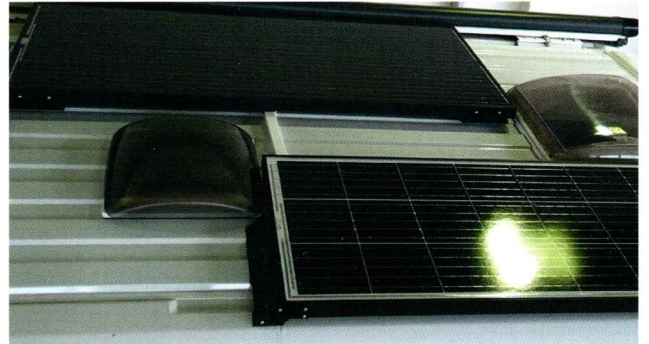

Solaranlagen mit Modulen von **solar**swiss****

Produktion der Module in Reutlingen / Baden-Württemberg

Die Solarsets beinhalten:

- original SolarSwiss Montagespoiler
- hochwertige Kabel und Dachdurchführungen
- Victron SmartSolar PV-Regler
- die komplette Montage

### Anlagen mit einem Modul

135 WP	€ 1.149,00	Länge 146 cm	Breite 54 cm
160 WP	€ 1.249,00	Länge 171 cm	Breite 54 cm
200 WP	€ 1.339,00	Länge 163 cm	Breite 68 cm
220 WP	€ 1.489,00	Länge 179 cm	Breite 68 cm

### Anlagen mit zwei Modulen

270 WP	€ 1.849,00	Länge 146 cm	Breite 54 cm
320 WP	€ 1.939,00	Länge 171 cm	Breite 54 cm
400 WP	€ 2.049,00	Länge 163 cm	Breite 68 cm
440 WP	€ 2.379,00	Länge 179cm	Breite 68 cm